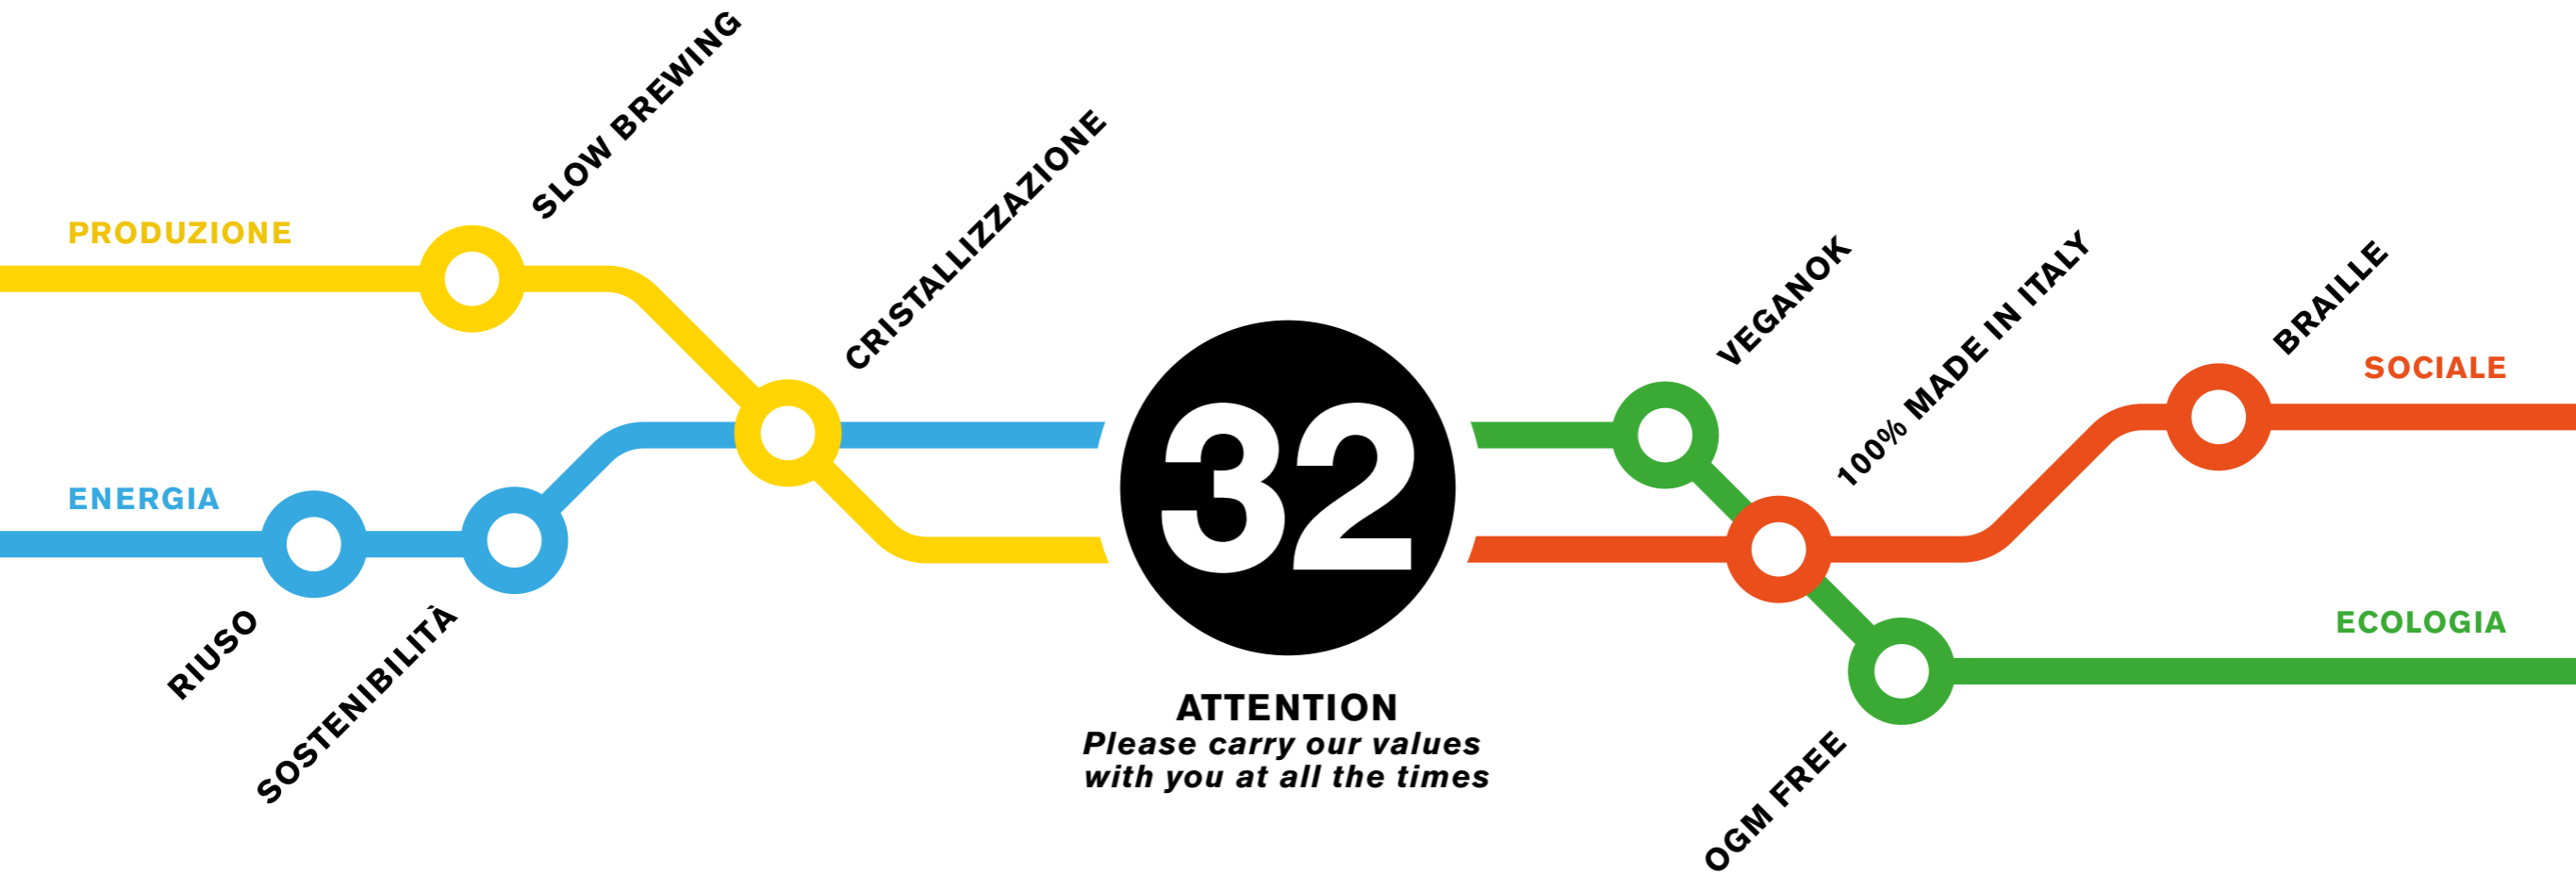

UNDERGROUND VALUES MAP

ITINERARI NASCOSTI DEI NOSTRI VALORI

SLOW BREWING

SOSTENIBILITÀ

VEGAN OK

100% MADE IN ITALY

CRISTALLIZZAZIONE

RIUSO